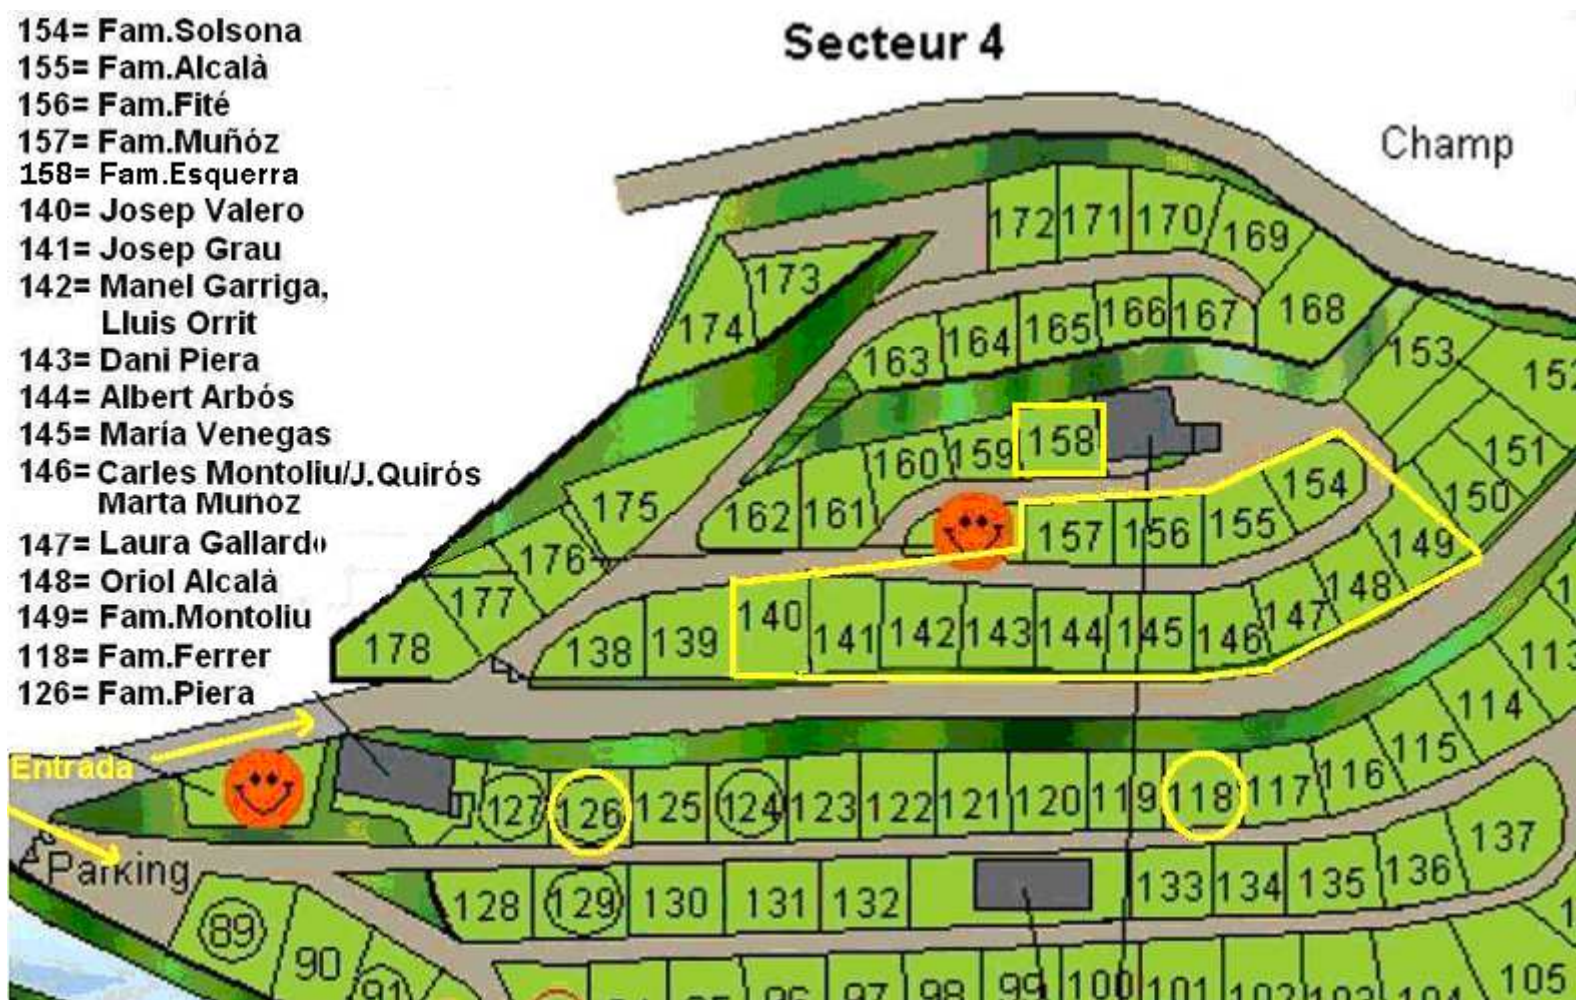

DISTRIBUCIÓ PARCEL·LES CAMPING L'ENCLAVE - 2018

Per tal d'aprofitar les parcel·les reservades, es farà la ocupació següent:

La parcel·la 142 serà ocupada per Manel Garriga del 30-7 al 3-8 i
 “ “ “ Lluís Orrit del 4-8 al 15-8

La parcel·la 146 serà ocupada per Carles Montoliu i J.Quirós del 29-7 al 5-8 i
 “ Filla de fam. Muñoz (si ve) del 8-8 al 12-8